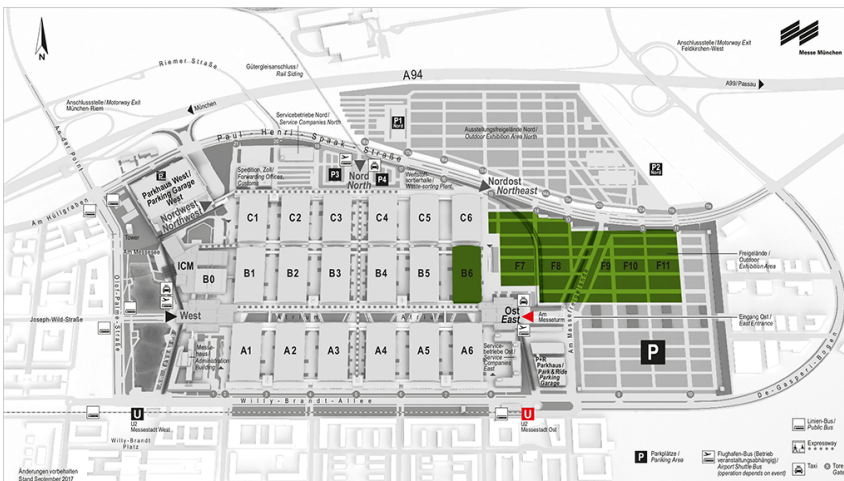

## Geländeplan

Geländeplan der INTERFORST 2018

18.–22. Juli 2018

Messe München

NEUE Flächenbelegung durch den Hallenneubau C5 und C6.

SAVE THE DATE

INTERFORST 2018

Datum: 18. - 22.7.2018

## Download

➤ [Geländeplan INTERFORST 2018 \(889 kB PDF-Dokument\)](#)